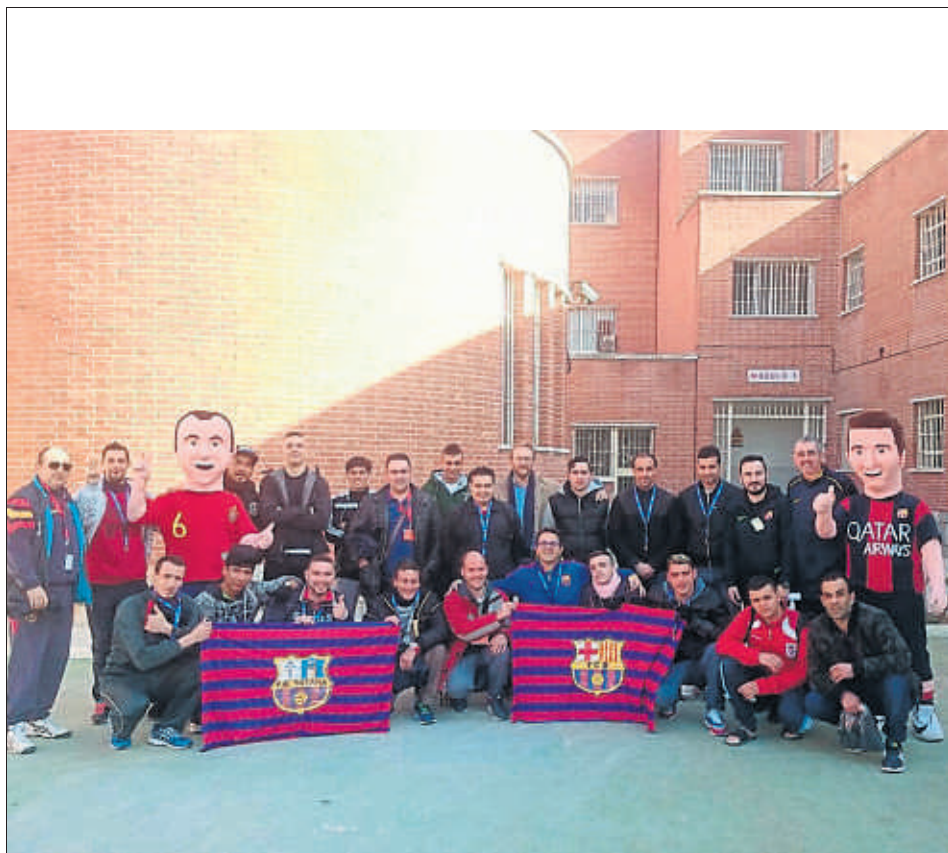

Participó en el desfile de la cabalgada de Reyes con sus muñecos y organizó un triangular de fútbol sala en el centro penitenciario de Murcia I

La PB de Totana empieza el año con mucha energía

Los muñecos de la PB de Totana en su versión Iniesta y Messi también visitaron el centro penitenciario FOTO: PB TOTANA

Miembros de la Peña participaron en un triangular de fútbol sala junto a algunos presos y funcionarios FOTO: PB TOTANA

↳ La PB Totana ha empezado el año repleta de energía. En menos de una semana organizó diversas actividades para pequeños y mayores.

En primer lugar, los muñecos solidarios de la PB Totana se convirtieron en improvisados Reyes Magos, repartiendo regalos relacionados con el FC Barcelona en el Centro Penitenciario Murcia I. En concreto, los personajes que representan a los jugadores Iniesta y Messi visitaron este centro con motivo de la festividad de los Reyes Magos y repartieron diferentes obsequios entre las personas privadas de libertad y que participan en la Escuela de Fútbol que desarrolla la PB Totana y la Fundación del FC Barcelona.

Para completar de forma activa el arranque del nuevo año, la PB de Totana colaboró con sus muñecos solidarios en la cabalgada de la noche de Reyes en el municipio de Aledo. Estos muñecos contribuyeron a llevar la ilusión a los más pequeños, y también a todos los mayores presentes.